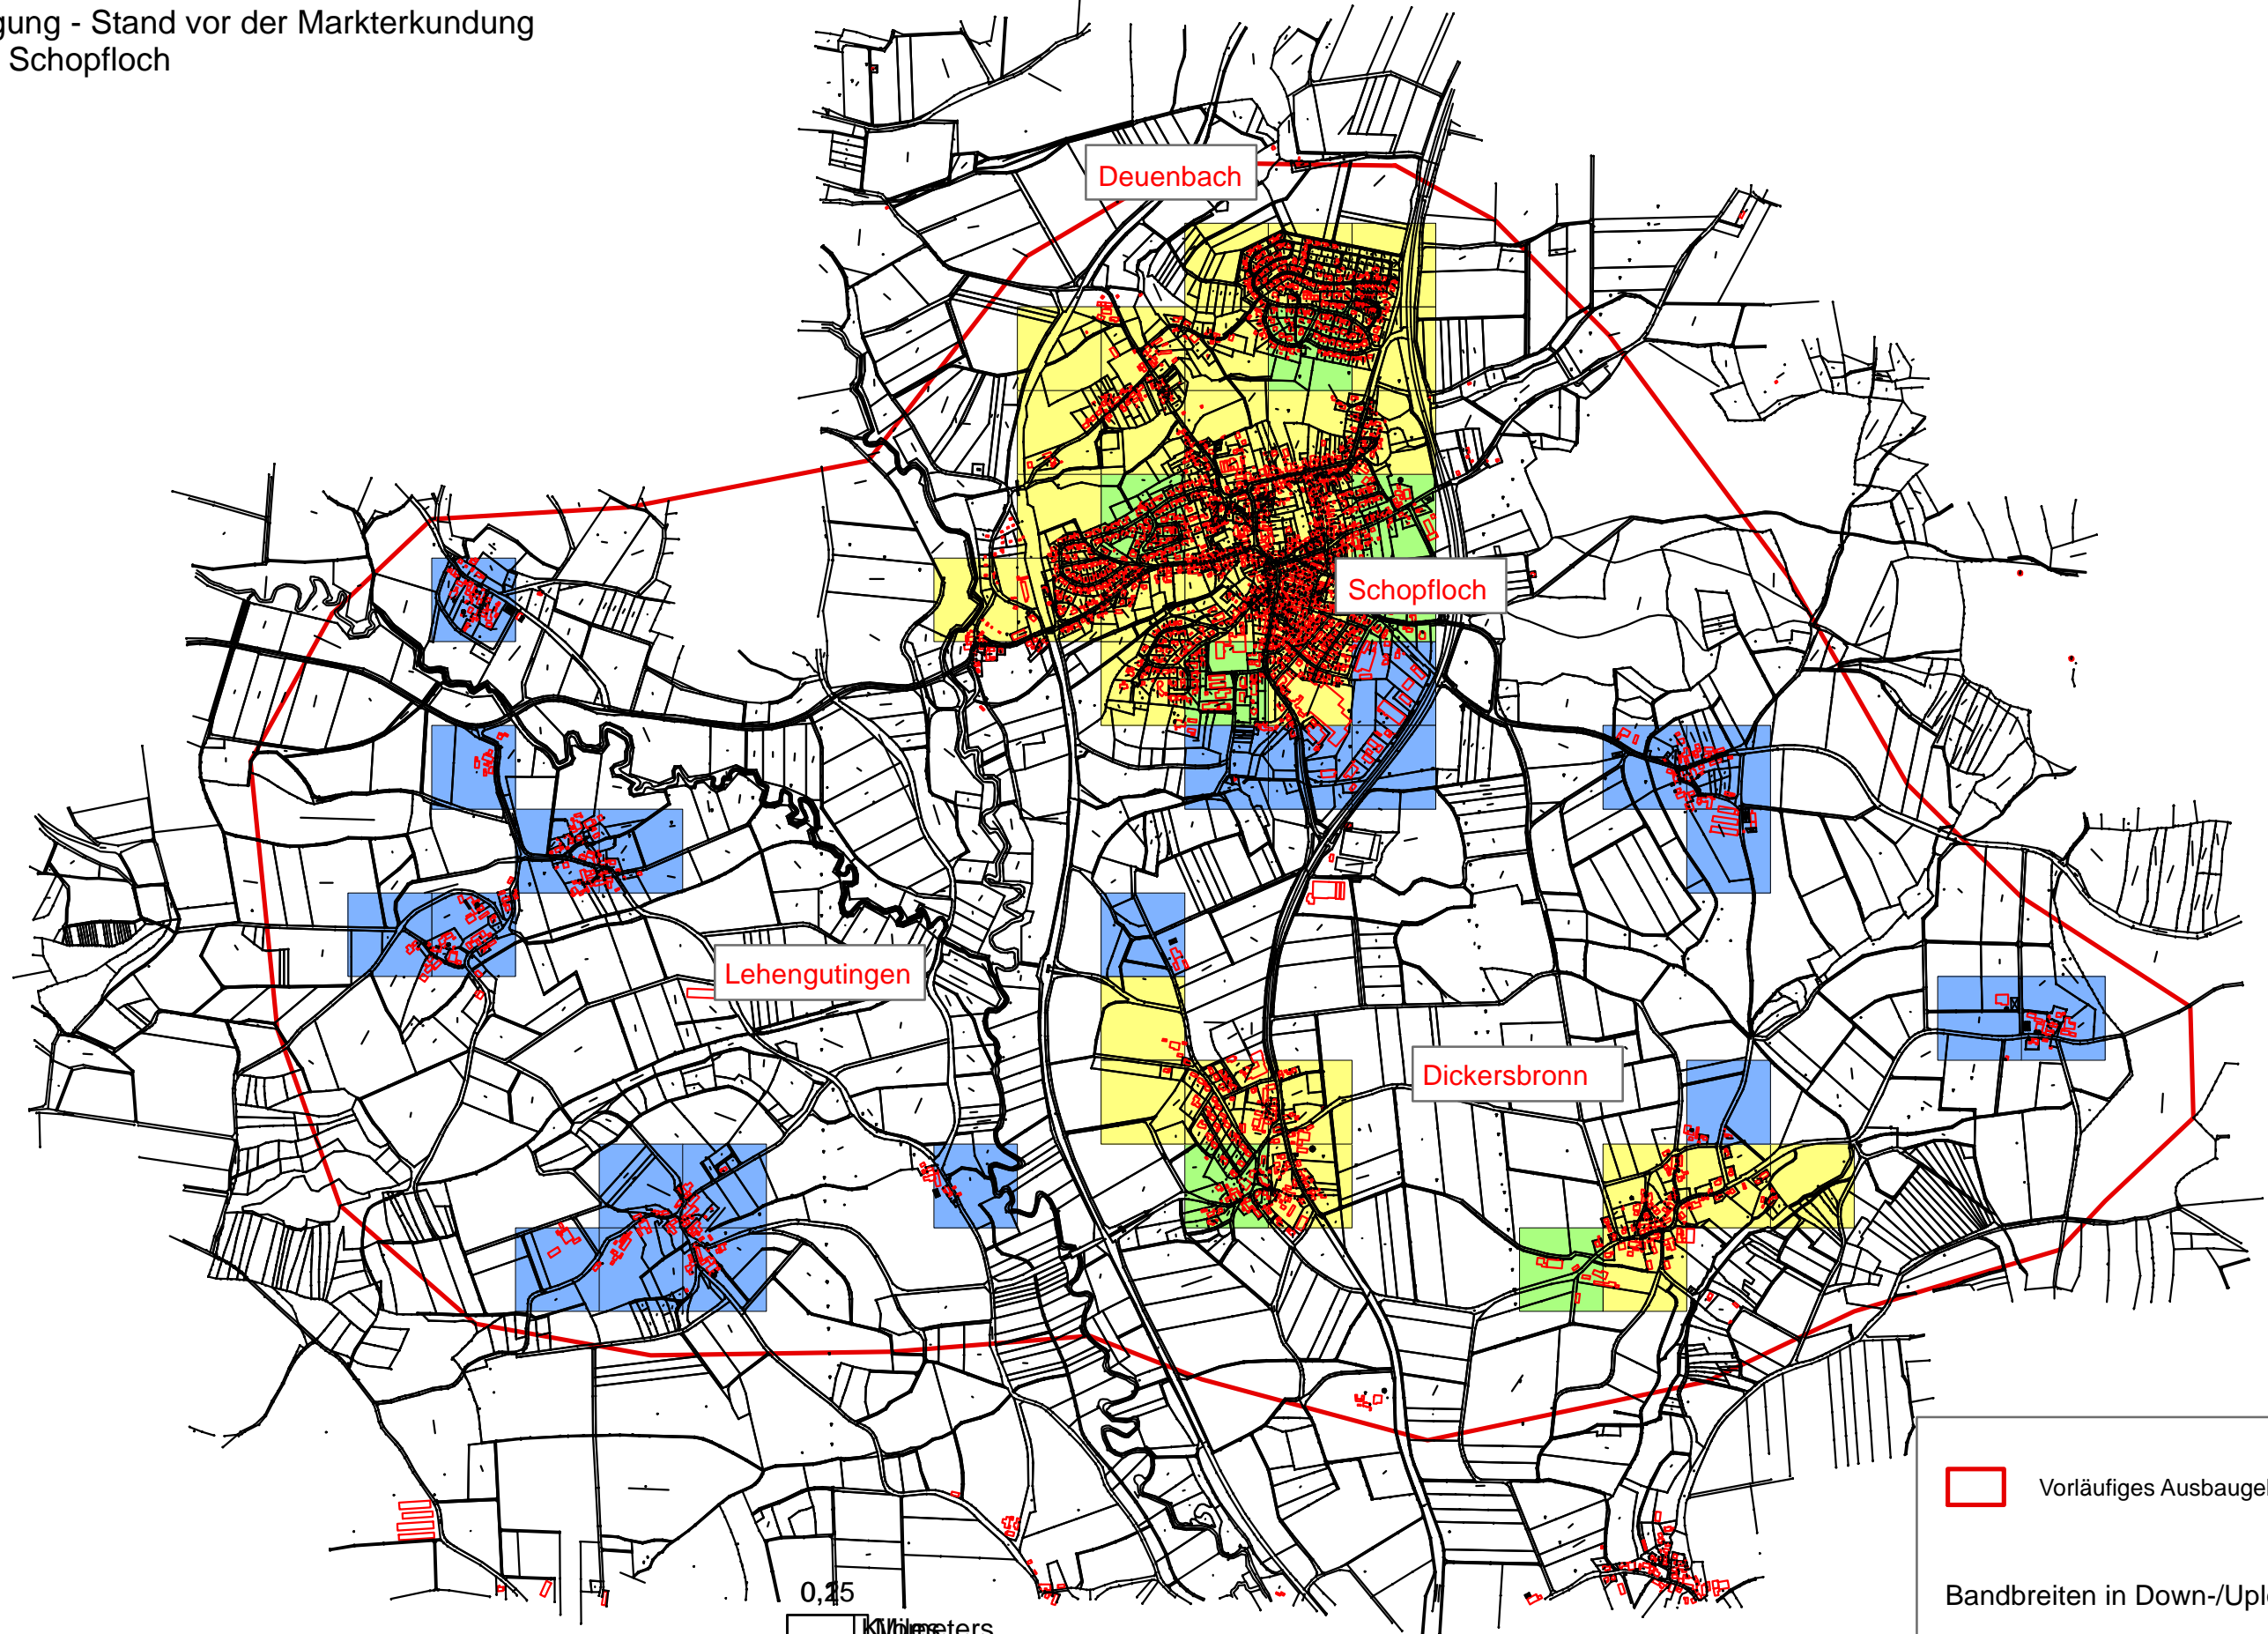

Ist-Versorgung - Stand vor der Markterkundung
Gemeinde Schopfloch

 Vorläufiges Ausbaugesbiet

Bandbreiten in Down-/Upload

 15 Mbit/s / 1 Mbit/s und weniger

 16 Mbit/s / 1 Mbit/s

 30 Mbit/s / 2 Mbit/s und mehr

Quelle Breitbandatlas des Bundes 2015